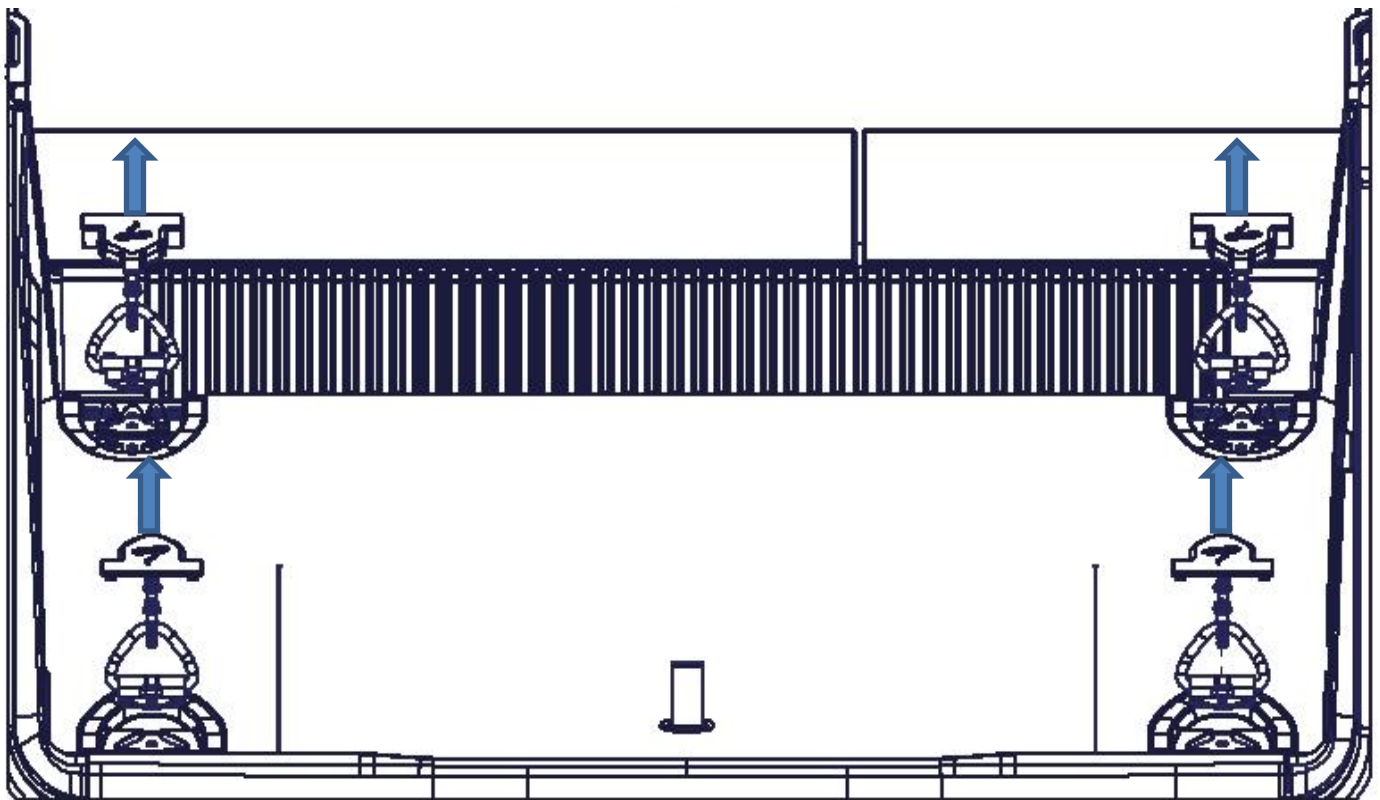

1

2

- Torque Bolts to 18.5ft-lbs / 25 Nm.
- Serrer les boulons à 18.5 lb-pi / 25 Nm.
- Apriete los pernos a 18.5 pies-lb / 25 Nm.

13mm

3

- Torque Bolts to 18.5ft-lbs / 25 Nm.
- Serrer les boulons à 18.5 lb-pi / 25 Nm.
- Apriete los pernos a 18.5 pies-lb / 25 Nm.