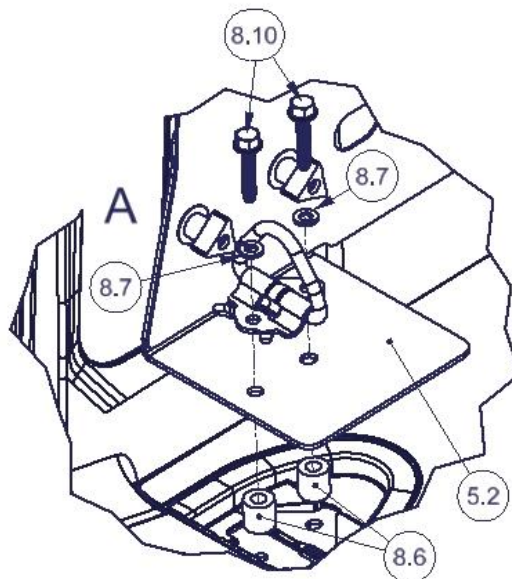

1

2

- Torque Bolts to 18.5ft-lbs / 25 Nm.
- Serrer les boulons à 18.5 lb-pi / 25 Nm.
- Apriete los pernos a 18.5 pies-lb / 25 Nm.

13mm

3

- Torque Bolts to 18.5ft-lbs / 25 Nm.
- Serrer les boulons à 18.5 lb-pi / 25 Nm.
- Apriete los pernos a 18.5 pies-lb / 25 Nm.

13mm

4

- Torque Bolts to 25ft-lbs / 34 Nm.
- Serrer les boulons à 25 lb-pi / 34 Nm.
- Apriete los pernos a 25 pies-lb / 34 Nm.

9/16"

5

- Torque bolts to 25ft-lbs / 34 Nm.
- Serrer les boulons à 25 lb-pi / 34 Nm.
- Apriete los pernos a 25 pies-lb / 34 Nm.