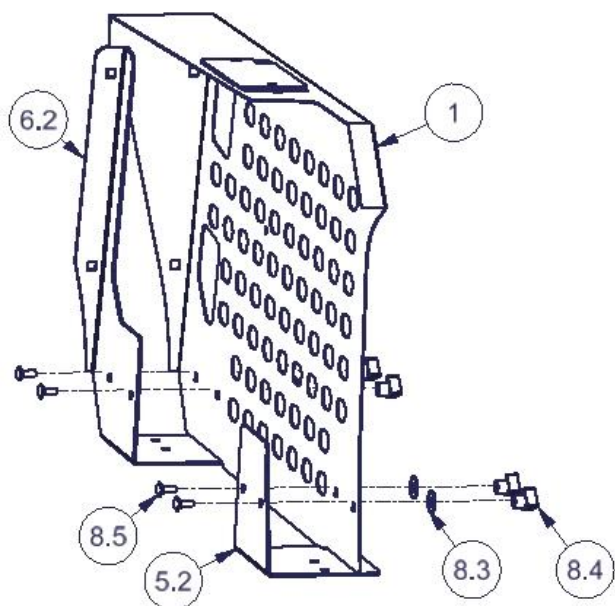

1

2

- Torque Bolts to 18.5ft-lbs / 25 Nm.
- Serrer les boulons à 18.5 lb-pi / 25 Nm.
- Apriete los pernos a 18.5 pies-lb / 25 Nm.

13mm

3

- Torque Bolts to 18.5ft-lbs / 25 Nm.
- Serrer les boulons à 18.5 lb-pi / 25 Nm.
- Apriete los pernos a 18.5 pies-lb / 25 Nm.