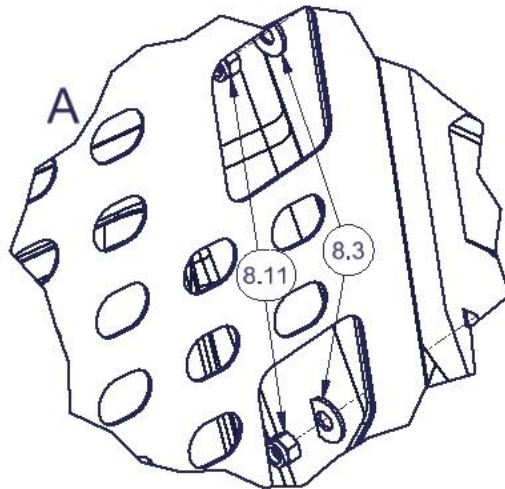

1

2

- Torque Bolts to 18.5ft-lbs / 25 Nm.
- Serrer les boulons à 18.5 lb-pi / 25 Nm.
- Apriete los pernos a 18.5 pies-lb / 25 Nm.

13mm

3

- Torque Bolts to 18.5ft-lbs / 25 Nm.
- Serrer les boulons à 18.5 lb-pi / 25 Nm.
- Apriete los pernos a 18.5 pies-lb / 25 Nm.

13mm

4

- Torque Bolts to 25ft-lbs / 34 Nm.
- Serrer les boulons à 25 lb-pi / 34 Nm.
- Apriete los pernos a 25 pies-lb / 34 Nm.

9/16"

5

- Torque bolts to 25ft-lbs / 34 Nm.
- Serrer les boulons à 25 lb-pi / 34 Nm.
- Apriete los pernos a 25 pies-lb / 34 Nm.