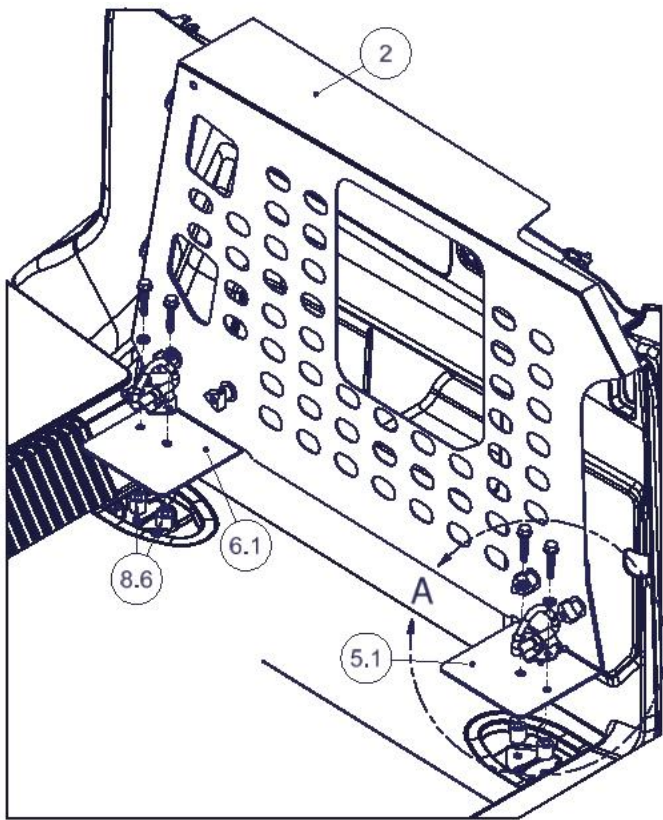

1

2

- Torque Bolts to 18.5ft-lbs / 25 Nm.
- Serrer les boulons à 18.5 lb-pi / 25 Nm.
- Apriete los pernos a 18.5 pies-lb / 25 Nm.

13mm

3

- Torque Bolts to 18.5ft-lbs / 25 Nm.
- Serrer les boulons à 18.5 lb-pi / 25 Nm.
- Apriete los pernos a 18.5 pies-lb / 25 Nm.