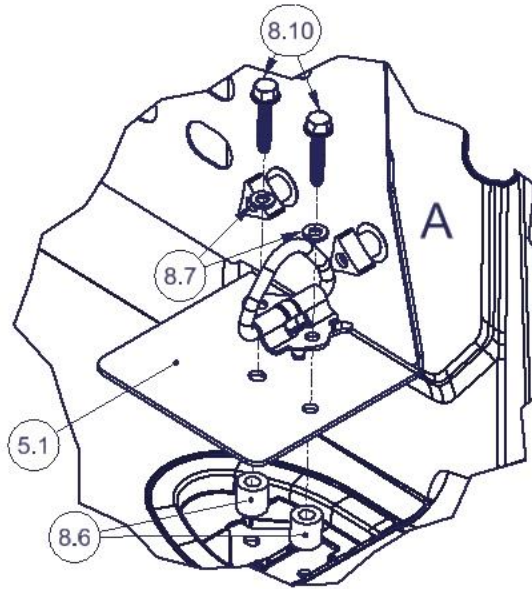

1

2

- Torque Bolts to 18.5ft-lbs / 25 Nm.
- Serrer les boulons à 18.5 lb-pi / 25 Nm.
- Apriete los pernos a 18.5 pies-lb / 25 Nm.

13mm

3

- Torque Bolts to 18.5ft-lbs / 25 Nm.
- Serrer les boulons à 18.5 lb-pi / 25 Nm.
- Apriete los pernos a 18.5 pies-lb / 25 Nm.

13mm

4

- Torque Bolts to 25ft-lbs / 34 Nm.
- Serrer les boulons à 25 lb-pi / 34 Nm.
- Apriete los pernos a 25 pies-lb / 34 Nm.

9/16"

5

- Torque bolts to 25ft-lbs / 34 Nm.
- Serrer les boulons à 25 lb-pi / 34 Nm.
- Apriete los pernos a 25 pies-lb / 34 Nm.