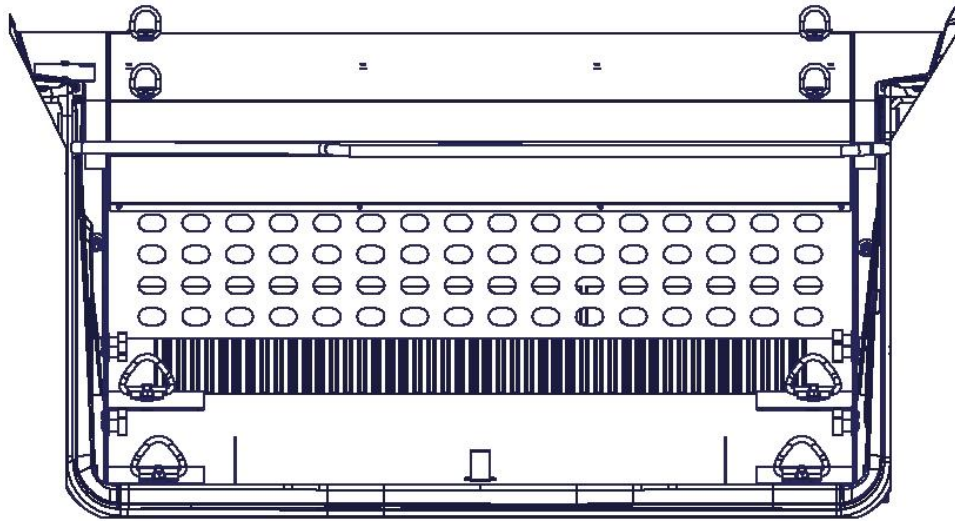

US

INSTALLATION INSTRUCTIONS – FIXED REAR ENCLOSURE

F

INSTRUCTIONS D'INSTALLATION – BOITIER ARRIERE FIXE

E

INSTRUCCIONES DE INSTALACIÓN – CUBIERTA TRASERA FIJA

Accessorize your vehicle at: FORDACCESSORIES.COM
Accesorios a tu vehículo: FORDACCESSORIES.COM
Personnalisez votre véhicule sur le site: FORDACCESSORIES.COM

FORD Bronco 2021 →

**PERSONAL INJURY
LESIONES PERSONALES
RISQUE DE BLESSURE**

**DAÑOS AL VEHICULO
DOMMAGE AU VEHICULE**

**INCORRECT
INCORRECTO
INCORRECT**

**CORRECT
CORRECTO
CORRECT**

**SEE MANUAL
VER MANUAL
VOIR LE MANUAL**