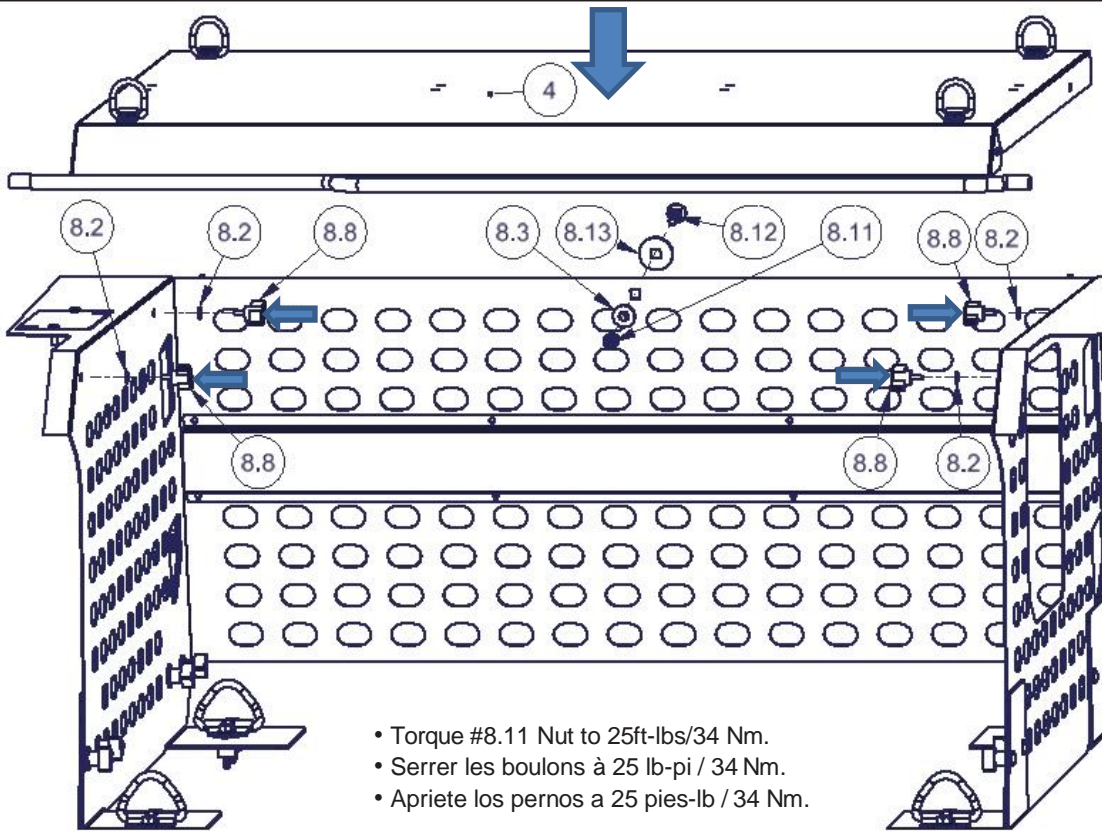

- Torque bolts to 25ft-lbs / 34 Nm.
- Serrer les boulons à 25 lb-pi / 34 Nm.
- Apriete los pernos a 25 pies-lb / 34 Nm.

9/16"

6

- Torque #8.11 Nut to 25ft-lbs/34 Nm.
- Serrer les boulons à 25 lb-pi / 34 Nm.
- Apriete los pernos a 25 pies-lb / 34 Nm.

9/16"

7