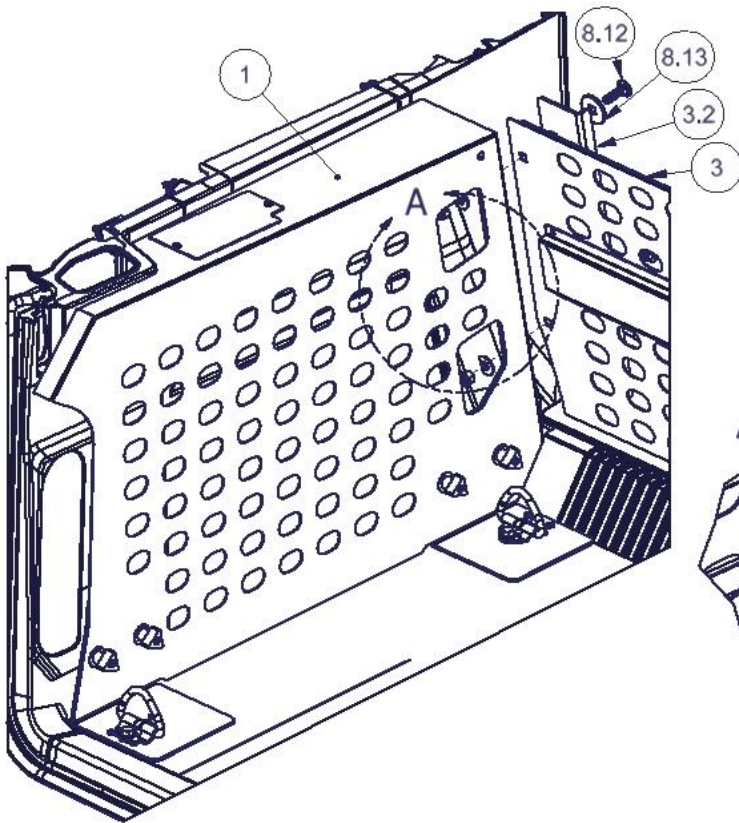

4

- Torque Bolts to 25ft-lbs / 34 Nm.
- Serrer les boulons à 25 lb-pi / 34 Nm.
- Apriete los pernos a 25 pies-lb / 34 Nm.

9/16"