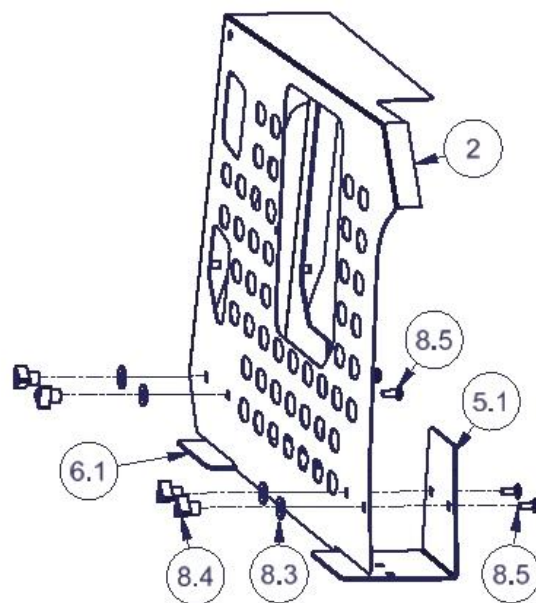

Components

Componentes

Composants

Tools needed

Outils nécessaires

Herramientas necesarias

Torque wrench
Clé dynamométrique
Llave de torsión

10mm

1

2

- Torque Bolts to 18.5ft-lbs / 25 Nm.
- Serrer les boulons à 18.5 lb-pi / 25 Nm.
- Apriete los pernos a 18.5 pies-lb / 25 Nm.

13mm

3

- Torque Bolts to 18.5ft-lbs / 25 Nm.
- Serrer les boulons à 18.5 lb-pi / 25 Nm.
- Apriete los pernos a 18.5 pies-lb / 25 Nm.