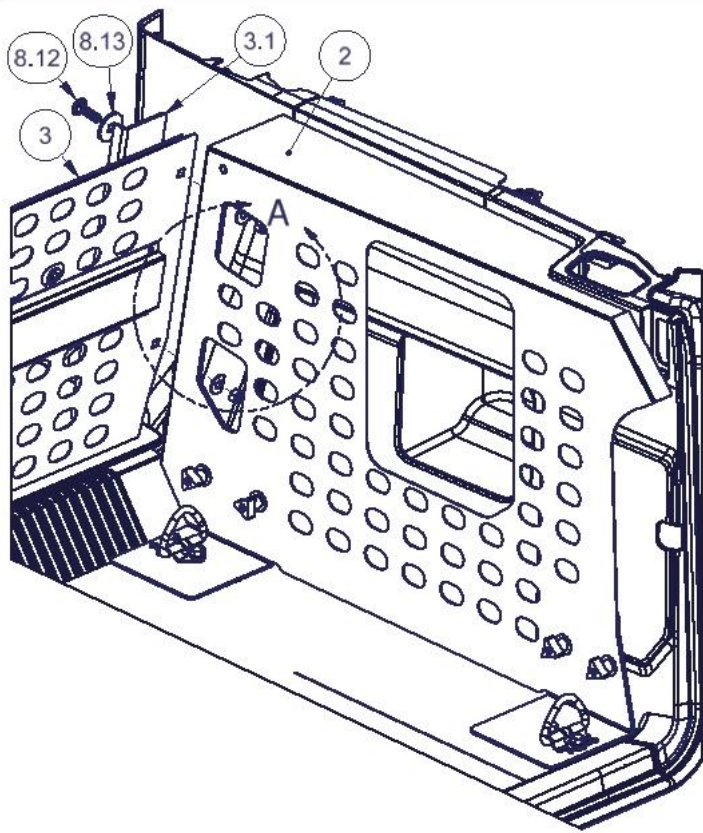

13mm

4

- Torque Bolts to 25ft-lbs / 34 Nm.
- Serrer les boulons à 25 lb-pi / 34 Nm.
- Apriete los pernos a 25 pies-lb / 34 Nm.

9/16"

5

- Torque bolts to 25ft-lbs / 34 Nm.
- Serrer les boulons à 25 lb-pi / 34 Nm.
- Apriete los pernos a 25 pies-lb / 34 Nm.