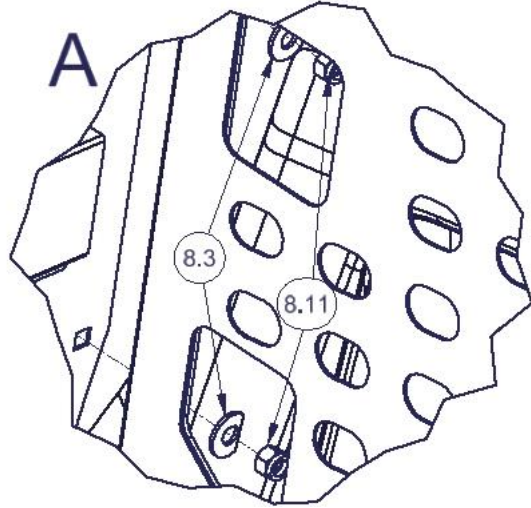

1

2

- Torque Bolts to 18.5ft-lbs / 25 Nm.
- Serrer les boulons à 18.5 lb-pi / 25 Nm.
- Apriete los pernos a 18.5 pies-lb / 25 Nm.

13mm

3

- Torque Bolts to 18.5ft-lbs / 25 Nm.
- Serrer les boulons à 18.5 lb-pi / 25 Nm.
- Apriete los pernos a 18.5 pies-lb / 25 Nm.

13mm

4

- Torque Bolts to 25ft-lbs / 34 Nm.
- Serrer les boulons à 25 lb-pi / 34 Nm.
- Apriete los pernos a 25 pies-lb / 34 Nm.

9/16"

5

- Torque bolts to 25ft-lbs / 34 Nm.
- Serrer les boulons à 25 lb-pi / 34 Nm.
- Apriete los pernos a 25 pies-lb / 34 Nm.