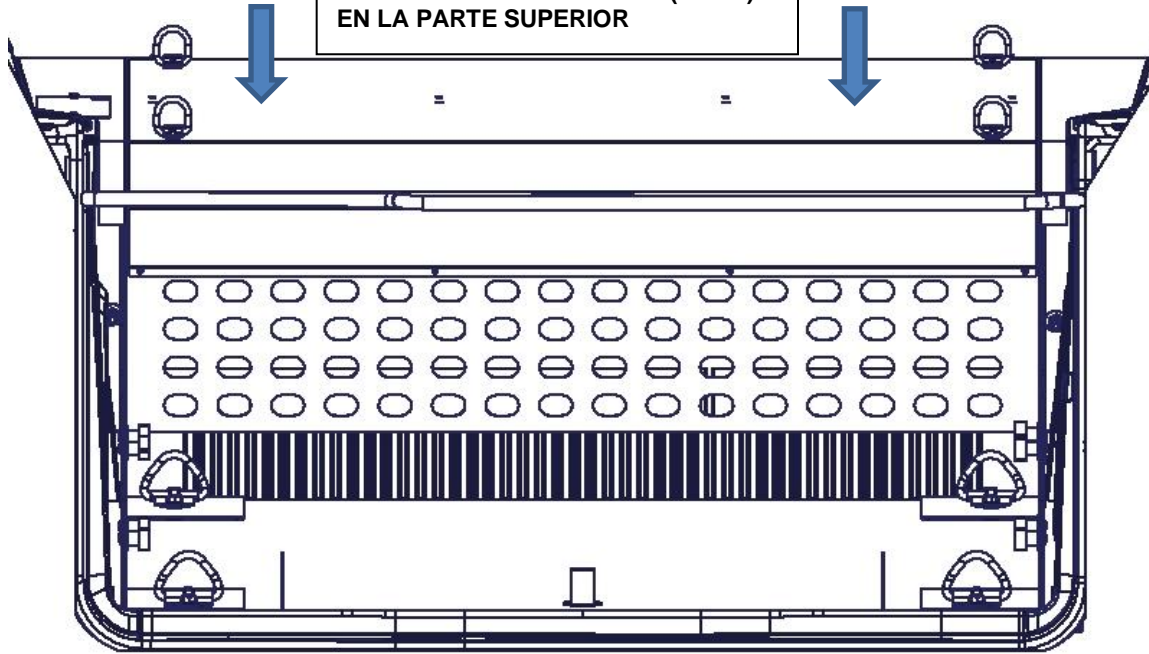

• MAX LOAD OF 50LB(23KG) ON TOP

• CHARGE MAXIMALE DE 50LB
(23KG) SUR LE HAUT

• CARGA MÁXIMA DE 50 LB (23 KG)
EN LA PARTE SUPERIOR

8